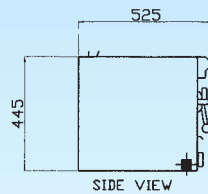

SA36/48
SA36E

⏏ ELECTRICAL POINT
⏏ GAS ENTRY(3/4") B.S.P.

Model Number	Dimensions mm Overall			Power Connections			Gov. mm	Grate Width	Grate Depth	Net Wgt Kg	Cube M ³ Pckd	AGA App. No.
	Width	Depth	High	240V 2 Ph Kw	Gas Size mm	Gas Mj						
SA36	860	525	445	-	19	40	20	630	390	53	0.3	2202
SA48	1110	525	445	-	19	50	20	870	390	70	0.42	2202
SA36E	860	525	445	6	-	-	-	630	390	50	0.3	-